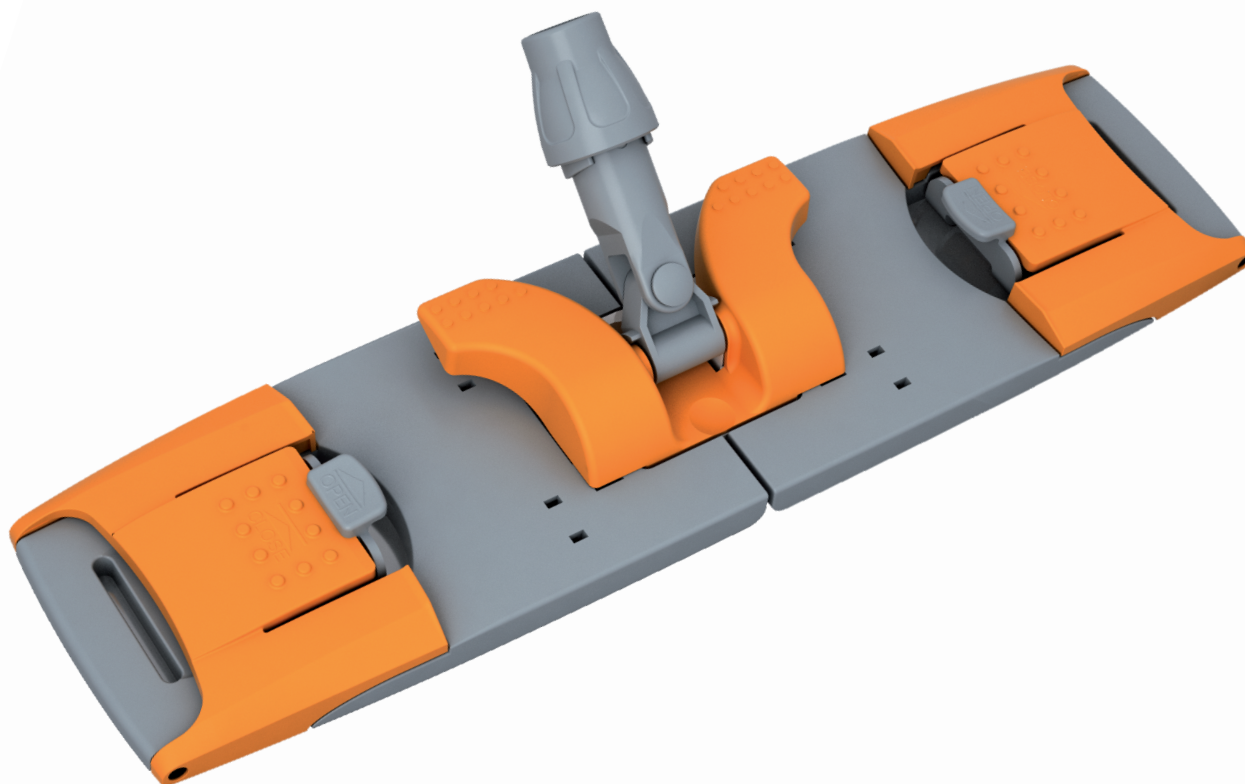

SZCZ-0029

Stelaż płaski KLIK KOMBI 50 cm
Mop frame KLIK KOMBI 50 cm

510x500
x130 mm 500x130
x29 mm 0,80 kg 0,88 kg 10 320