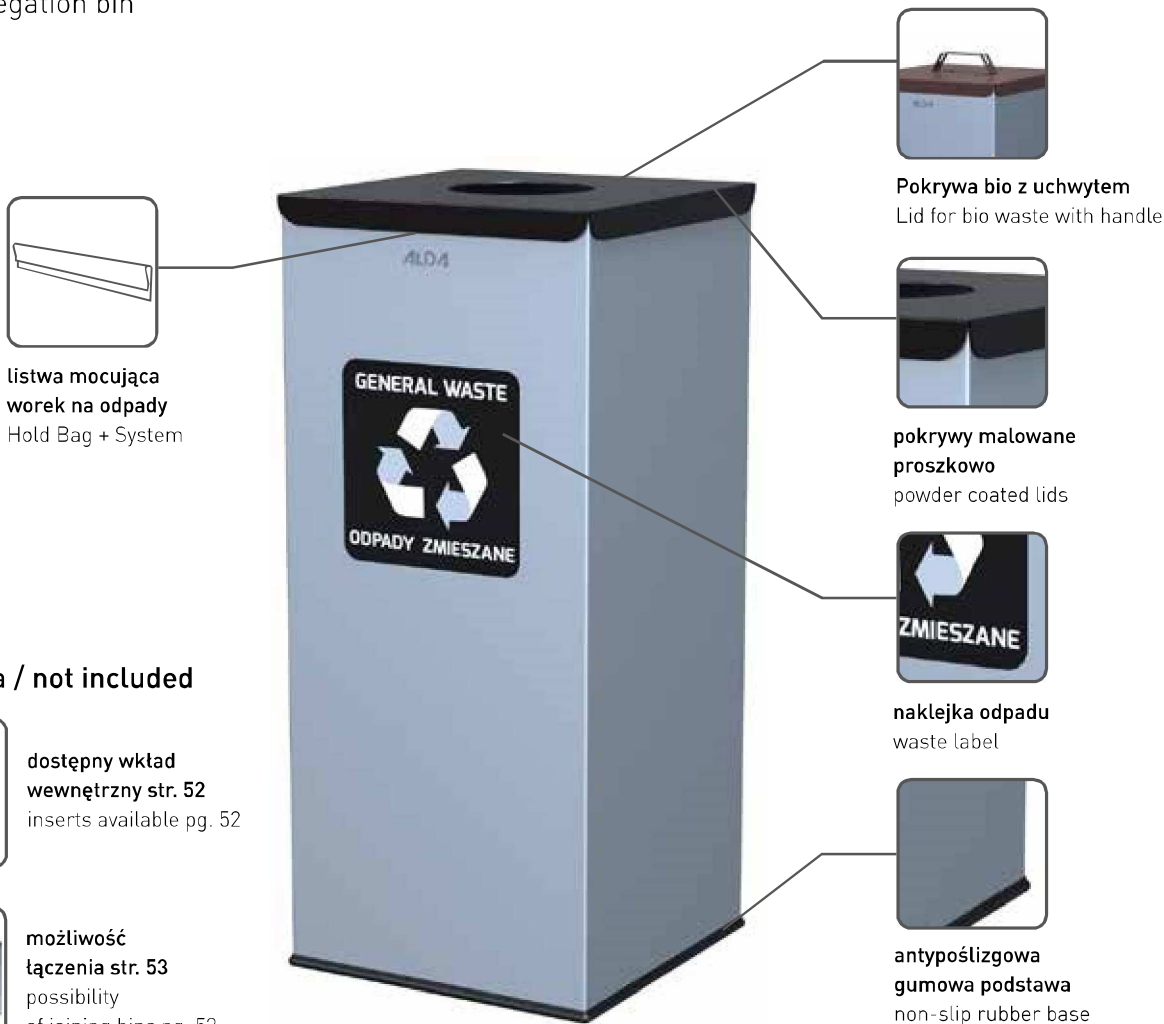

EKO SQUARE 60L

kosz do segregacji odpadów
waste segregation bin

nie zawiera / not included

dostępny wkład wewnętrzny str. 52
inserts available pg. 52

możliwość łączenia str. 53
possibility of joining bins pg. 53

MADE IN POLAND EU

5 up to years warranty

	kolor kosza / body color	kolor pokrywki / lid color	gwarancja / warranty	
OC	szary / gray RAL 9006	żółty / yellow RAL 1023	5 lat / 5 yrs	128A
OC	szary / gray RAL 9006	niebieski / blue RAL 5002	5 lat / 5 yrs	128C
OC	szary / gray RAL 9006	czarny / black RAL 9005	5 lat / 5 yrs	128D
OC	szary / gray RAL 9006	zielony / green RAL 6005	5 lat / 5 yrs	128F
OC	szary / gray RAL 9006	brązowy / brown RAL 8017	5 lat / 5 yrs	128H

dane techniczne / specification

kg	waga / weight	[kg]	4.94
↔	szerokość / width	[cm]	30
↔	długość / length	[cm]	30
↑↓	wysokość / height	[cm]	69