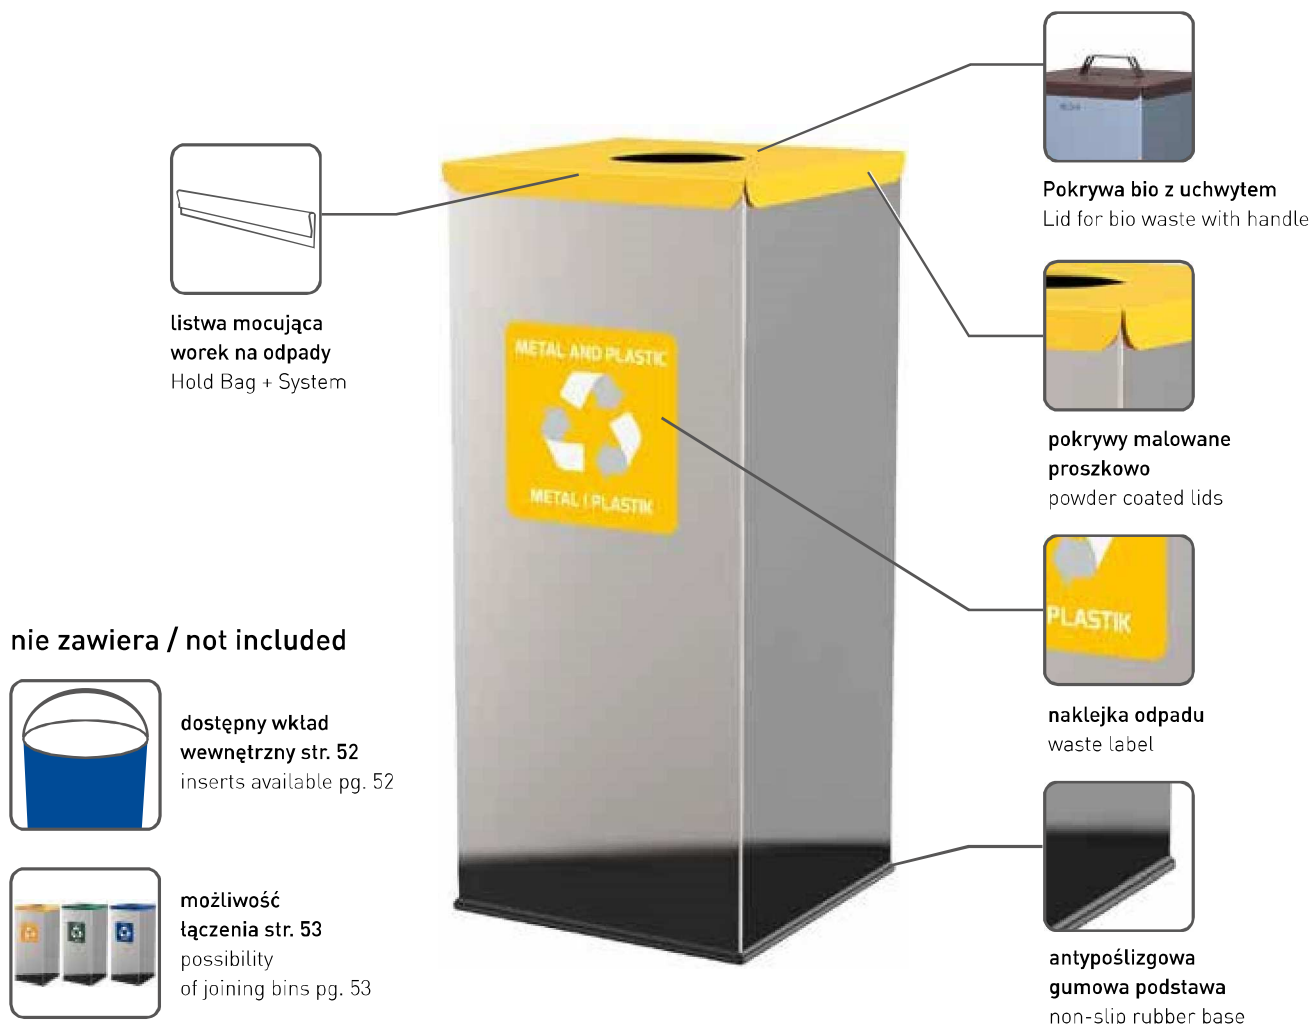

EKO SQUARE PRESTIGE 60L

kosz do segregacji odpadów
waste segregation bin

nie zawiera / not included

dostępny wkład
wewnętrzny str. 52
inserts available pg. 52możliwość
łączenia str. 53
possibility
of joining bins pg. 53MADE
IN
POLAND 

	kolor kosza / body color	kolor pokrywki / lid color	gwarancja / warranty	
<input type="checkbox"/>	<input checked="" type="checkbox"/> połysk / gloss	<input checked="" type="checkbox"/> żółty / yellow RAL 1023	2 lata / 2 yrs	127A
<input type="checkbox"/>	<input checked="" type="checkbox"/> połysk / gloss	<input checked="" type="checkbox"/> niebieski / blue RAL 5002	2 lata / 2 yrs	127C
<input type="checkbox"/>	<input checked="" type="checkbox"/> połysk / gloss	<input checked="" type="checkbox"/> czarny / black RAL 9005	2 lata / 2 yrs	127D
<input type="checkbox"/>	<input checked="" type="checkbox"/> połysk / gloss	<input checked="" type="checkbox"/> zielony / green RAL 6005	2 lata / 2 yrs	127F
<input type="checkbox"/>	<input checked="" type="checkbox"/> połysk / gloss	<input checked="" type="checkbox"/> brązowy / brown RAL 8017	2 lata / 2 yrs	127H

dane techniczne / specification

	waga / weight	[kg]	4.94
	szerokość / width	[cm]	30
	długość / length	[cm]	30
	wysokość / height	[cm]	69